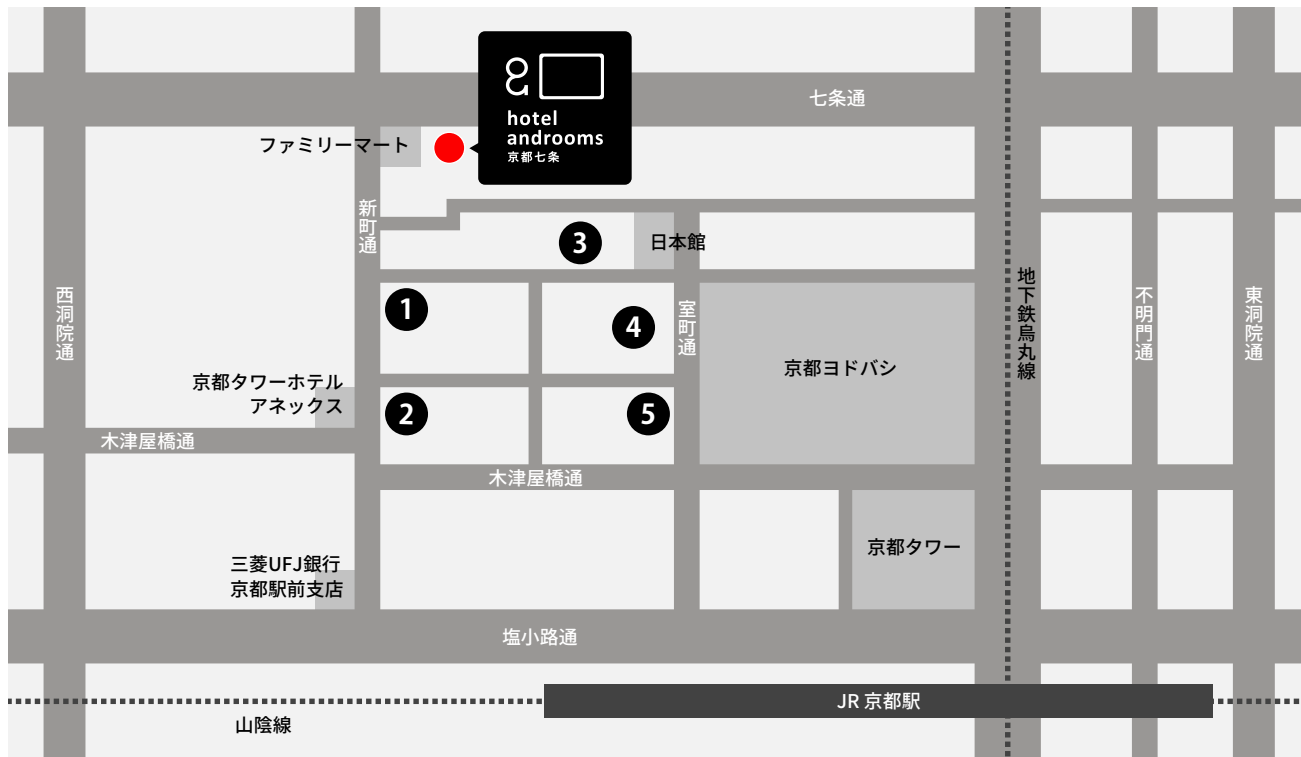

近隣コインパーキングのご案内

1 新町南駐車場

収容台数	12台
時間料金	[9:00~16:00] ¥300/20分 [16:00~20:00] ¥300/60分 [20:00~9:00] ¥100/60分
最大料金	¥2,200 (24時までの最大料金)
備考	コールセンター 0120-572-105

2 木津屋橋駐車場

収容台数	73台
時間料金	[9:00~16:00] ¥300/20分 [16:00~20:00] ¥300/60分 [20:00~9:00] ¥100/60分
最大料金	¥2,200 (24時までの最大料金)
備考	コールセンター 0120-572-105

3 三井のリパーク京都北

収容台数	12台
時間料金	[8:00~22:00] ¥400/30分 [22:00~8:00] ¥100/60分
最大料金	¥2,000 (入庫から最大24時間)
備考	コールセンター 0120-325-130

4 室町中駐車場

収容台数	52台
時間料金	[8:00~22:00] ¥400/30分 [22:00~8:00] ¥100/60分
最大料金	¥2,000 (入庫から最大24時間)
備考	コールセンター 0120-559-115

5 室町南駐車場

収容台数	10台
時間料金	[8:00~22:00] ¥400/30分 [22:00~8:00] ¥100/60分
最大料金	¥2,000 (入庫から最大24時間)
備考	コールセンター 0120-572-105